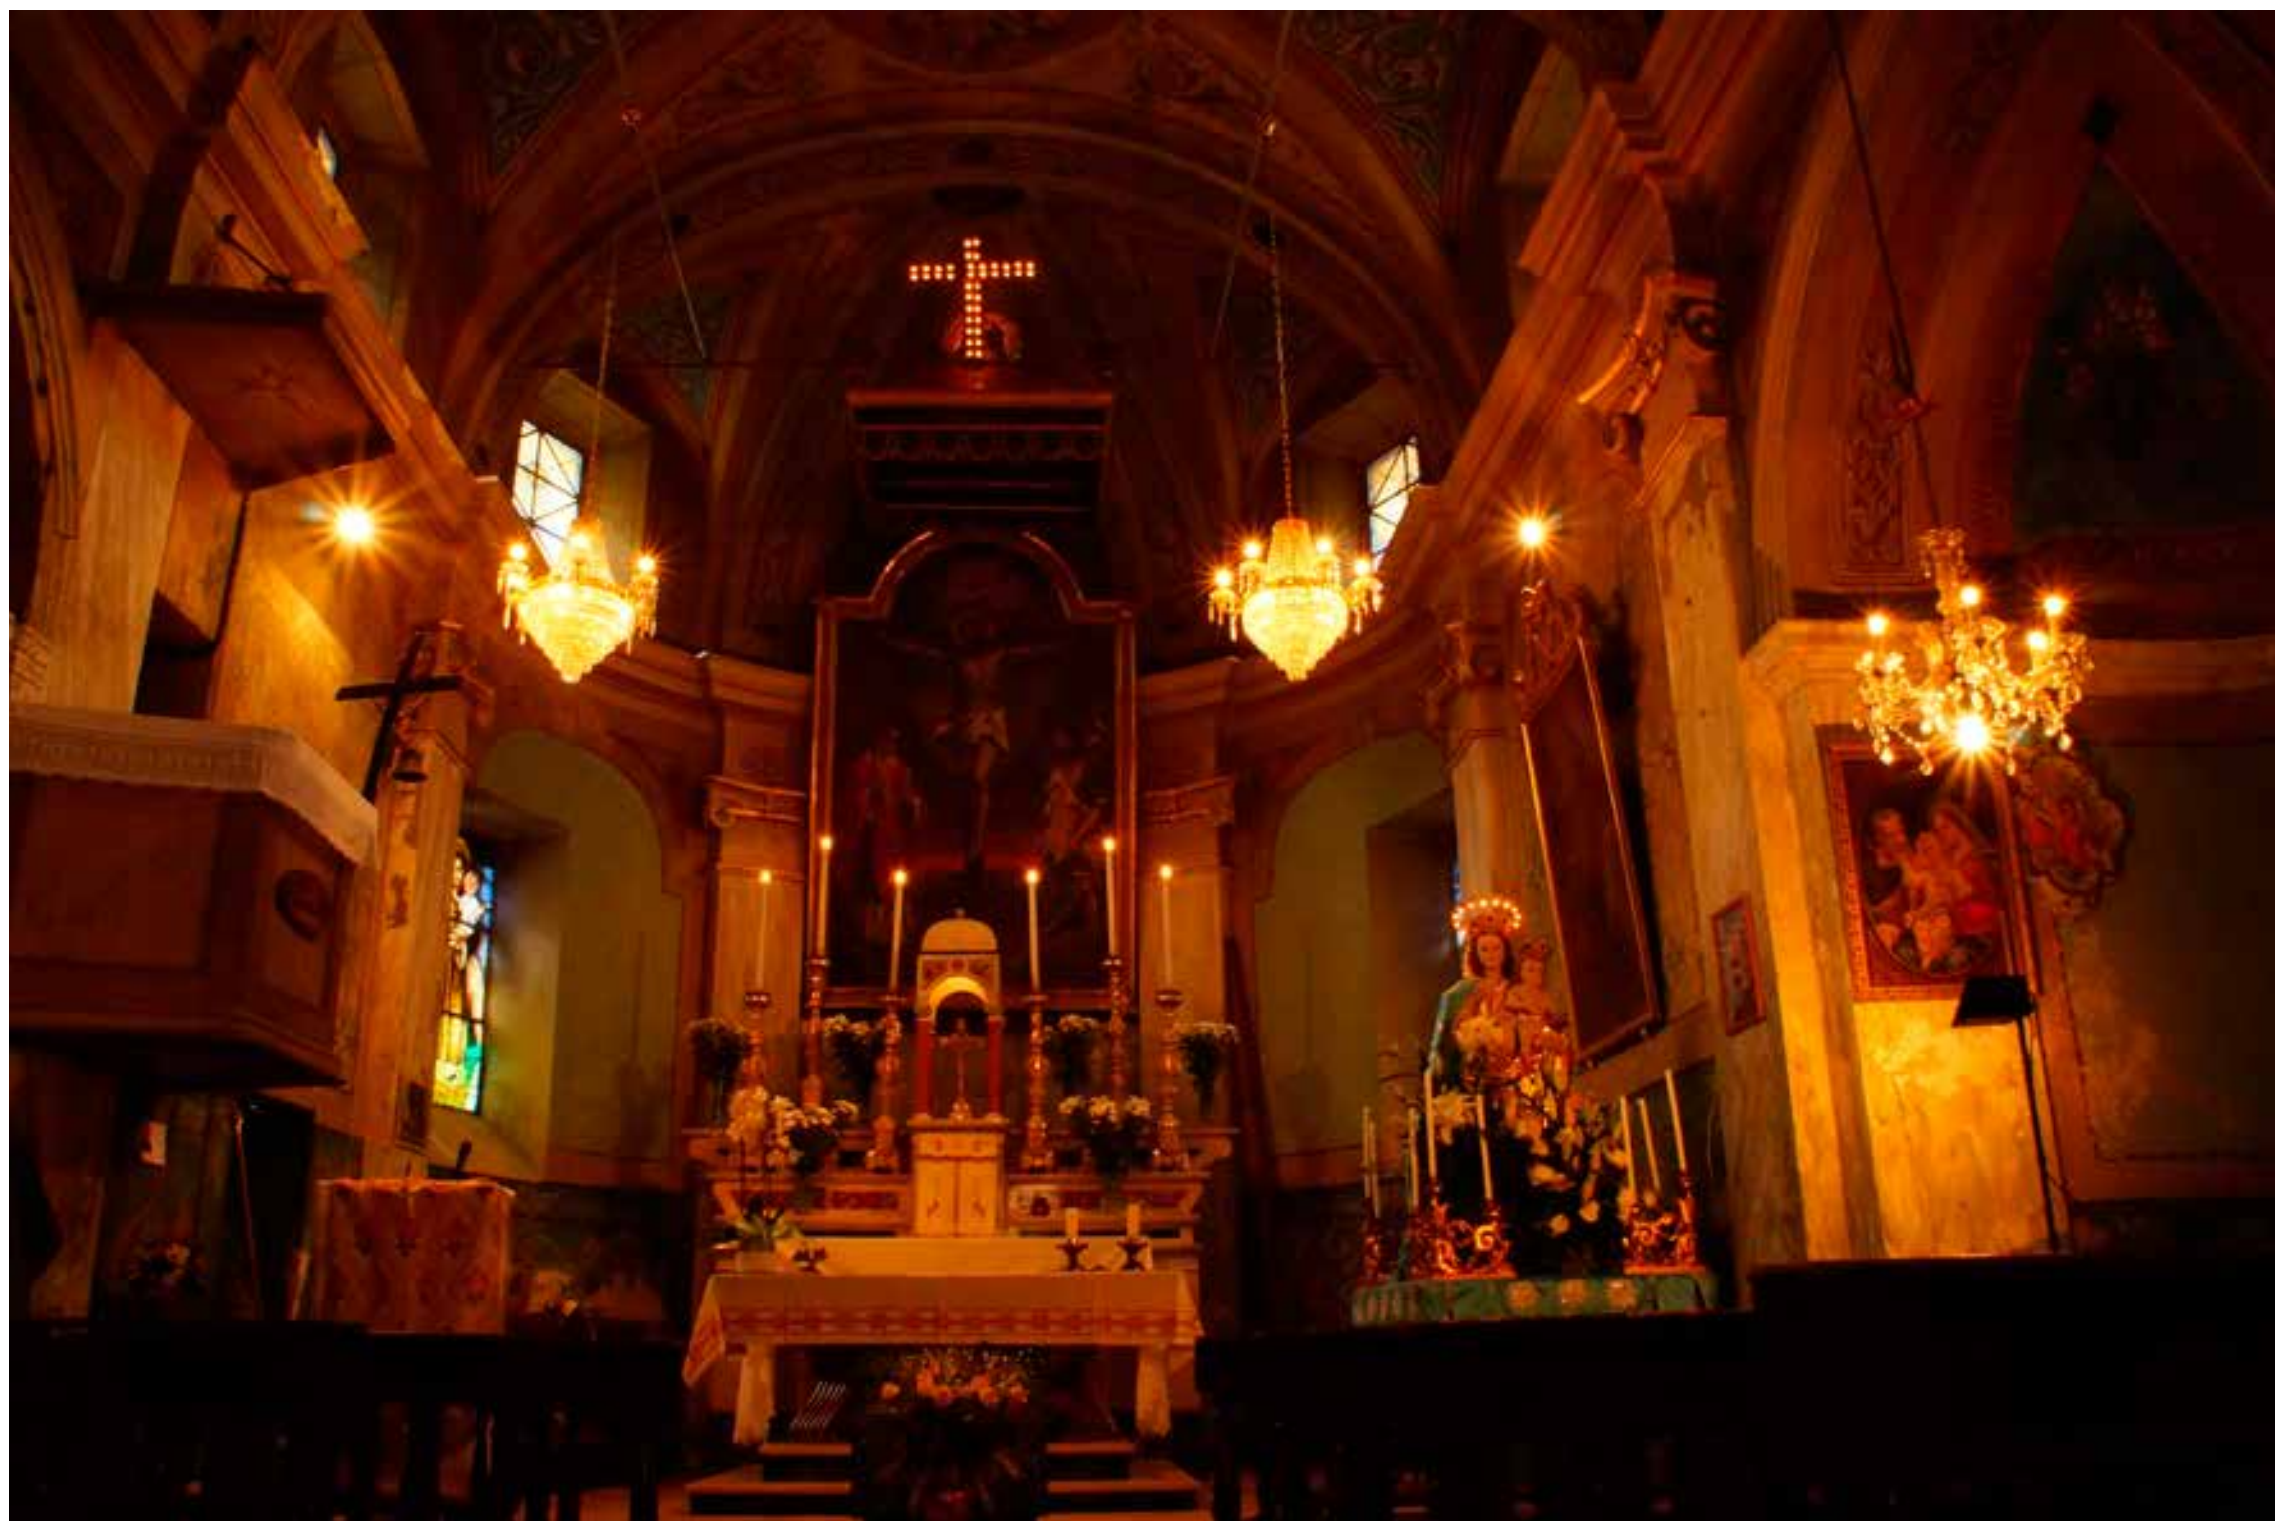

Campiglia Soana: interno della ex Parrocchiale

Maggio 2016

1 D Festa del Lavoro	17 M s. Pasquale
2 L s. Atanasio	18 M s. Dioscuro
3 M s. Filippo	19 G s. Ivo
4 M s. Floriano	20 V s. Bernardino
5 G s. Angelo	21 S s. Cristoforo ☺
6 V s. Benedetta 🕒	22 D s. Rita da Cascia
7 S s. Flavio	23 L s. Desiderio
8 D Ascensione	24 M Maria Ausiliatrice
9 L s. Isaia	25 M s. Beda
10 M s. Beatrice	26 G s. Filippo Neri
11 M s. Gualtiero	27 V s. Bruno
12 G s. Germano	28 S s. Giusto
13 V B.V. di Fatima ☺	29 D Corpus Domini 🕒
14 S s. Mattia	30 L s. Giovanna
15 D Pentecoste	31 M Visitazione B.V.M.
16 L s. Ubaldo